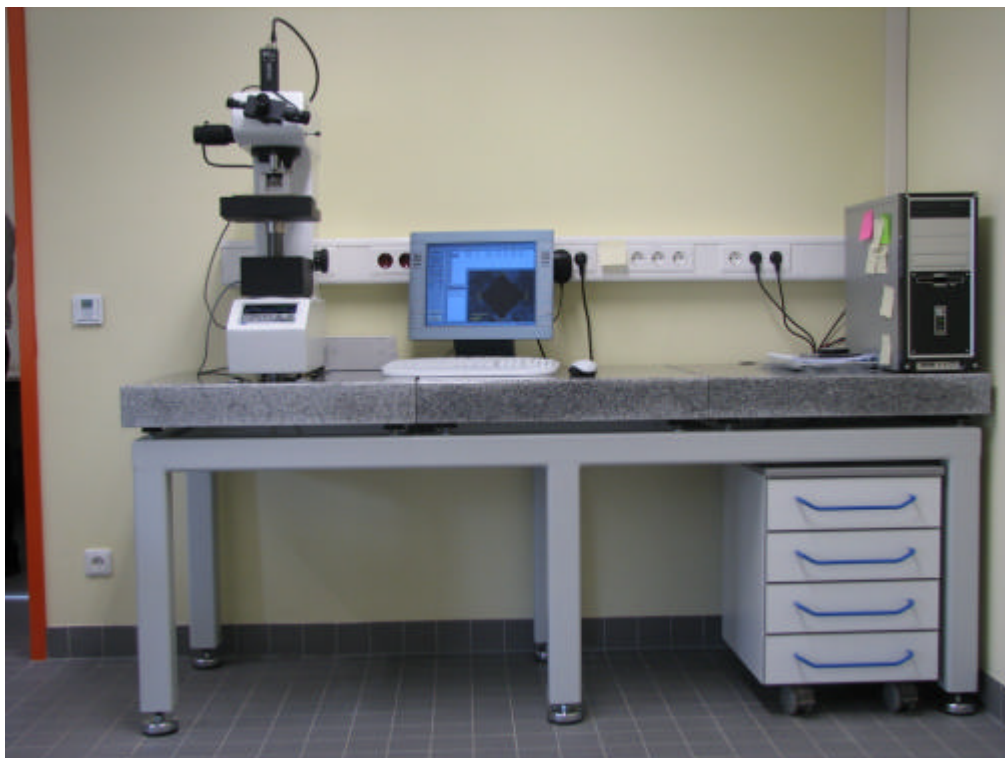

Aufstellische für Mikro- Kleinlasthärteprüfmaschinen

Tisch 1400 mm breit/ Artikel- Nr: 102647

Tisch 2100 mm breit/ Artikel – Nr: 101246